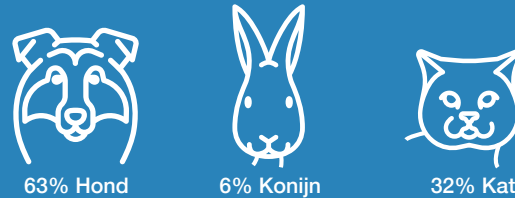

Demografie

Geslacht

Leeftijdsgrafiek

Apparaten

Acquisitie kanalen

Gedetailleerde informatie (o.b.v. zoekopdrachten homepage)

Type Huisdier

Leeftijd Huisdier

Type Behandeling

Feitjes over Bezoekers

- 2,5 minuut - Gemiddelde tijd op website
- 20% - Bezoekersgroei maand op maand
- 1000+ Verzamelde reviews
- 3,5 - Gemiddeld aantal pagina's per bezoek

Advertentiemogelijkheden B2C