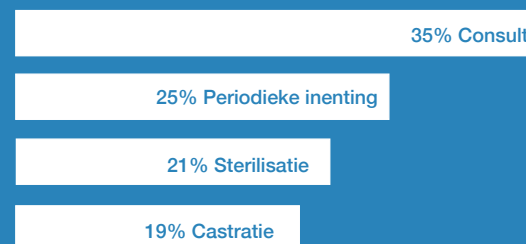

Demografie

Geslacht

Leeftijdsgrafiek

Apparaten

Acquisitie kanalen

Gedetailleerde informatie (o.b.v. zoekopdrachten homepage)

Type Huisdier

Leeftijd Huisdier

Type Behandeling

Feitjes over Bezoekers

- 2,5 minuut - Gemiddelde tijd op website
- 20% - Bezoekersgroei maand op maand
- 1000+ Verzamelde reviews
- 3,5 - Gemiddeld aantal pagina's per bezoek

Advertentiemogelijkheden B2C