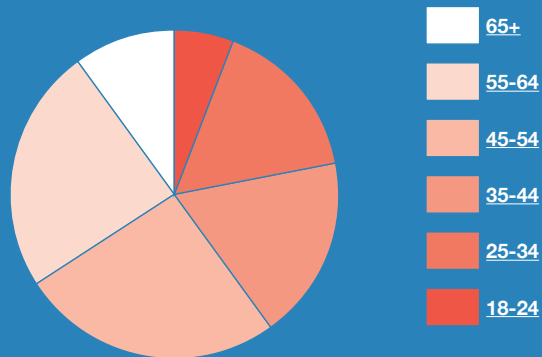

Demografie

Geslacht

Leeftijdsgrafiek

Apparaten

Acquisitie kanalen

Gedetailleerde informatie (o.b.v. zoekopdrachten homepage)

Type Huisdier

Leeftijd Huisdier

Type Behandeling

Feitjes over Bezoekers

- 2,5 minuut - Gemiddelde tijd op website
- 20% - Bezoekersgroei maand op maand
- 1000+ Verzamelde reviews
- 3,5 - Gemiddeld aantal pagina's per bezoek

Advertentiemogelijkheden B2C