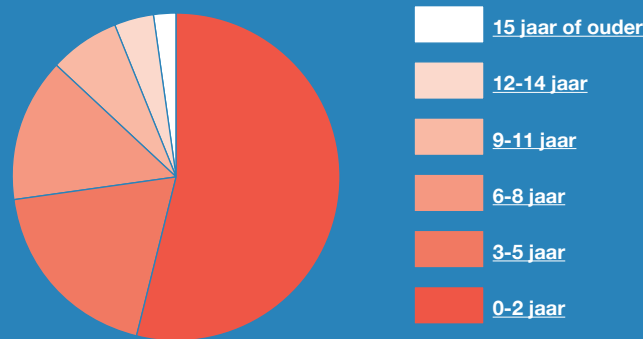

Demografie

Geslacht

Leeftijdsgrafiek

Apparaten

Acquisitie kanalen

Gedetailleerde informatie (o.b.v. zoekopdrachten homepage)

Type Huisdier

Leeftijd Huisdier

Type Behandeling

Feitjes over Bezoekers

- 2,5 minuut - Gemiddelde tijd op website
- 20% - Bezoekersgroei maand op maand
- 1000+ Verzamelde reviews
- 3,5 - Gemiddeld aantal pagina's per bezoek

Advertentiemogelijkheden B2C