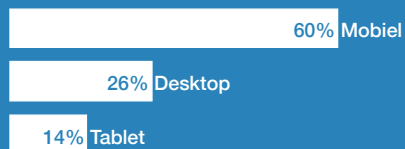

Demografie

Geslacht

Leeftijdsgrafiek

Apparaten

Acquisitie kanalen

Gedetailleerde informatie (o.b.v. zoekopdrachten homepage)

Type Huisdier

Leeftijd Huisdier

Type Behandeling

Feitjes over Bezoekers

- 2,5 minuut - Gemiddelde tijd op website
- 20% - Bezoekersgroei maand op maand
- 1000+ Verzamelde reviews
- 3,5 - Gemiddeld aantal pagina's per bezoek

Advertentiemogelijkheden B2C