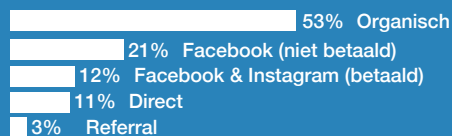

Demografie

Geslacht

Leeftijdsgrafiek

Apparaten

Acquisitie kanalen

Gedetailleerde informatie (o.b.v. zoekopdrachten homepage)

Type Huisdier

Leeftijd Huisdier

Type Behandeling

Feitjes over Bezoekers

- 2,5 minuut - Gemiddelde tijd op website
- 20% - Bezoekersgroei maand op maand
- 1000+ Verzamelde reviews
- 3,5 - Gemiddeld aantal pagina's per bezoek

Advertentiemogelijkheden B2C