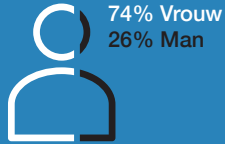

Demografie

Geslacht